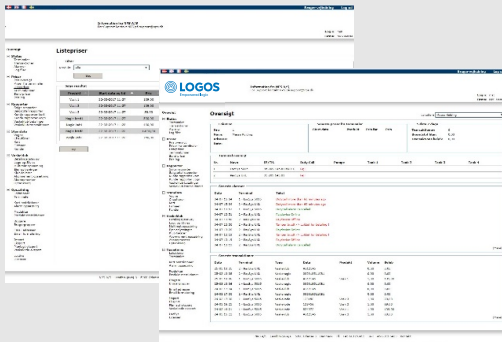

# Logos WebFuel

Webbaserad Backend solution

## Logos WebFuel, Plattform för effektiv styrning av tankanläggningar

WebFuel är en webbaserat SQL-baserad hostlösning för effektiv styrning av små, mindre och mellanstora nätverk och tankanläggningar med PaySys, PaySys UXL, LocSys och LocFuel-terminaler.

WebFuel kombinerar sökningar i programmets databas på olika sätt, vilket garanterar ett enkelt och effektivt sätt att hitta, visa och skriva ut information om kunder/transaktioner, larm m.m.

WebFuel hanterar enkelt, överskådligt och kraftfullt administrationen av tankanläggningen.